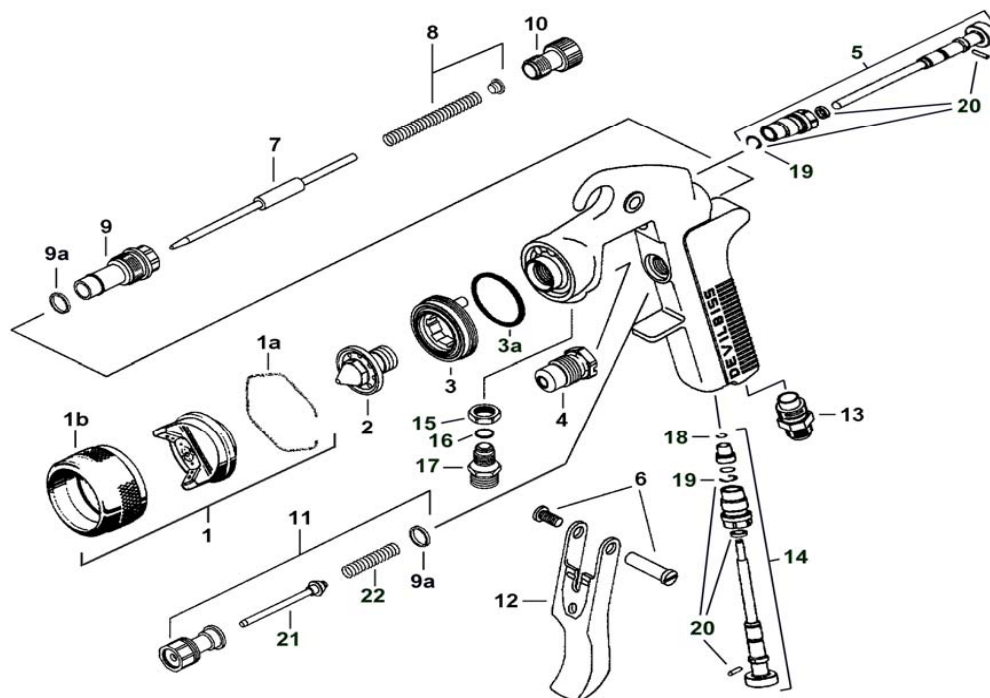

Ersatzteile GTI-Kesselpistole

GTI-P...

Ref.	Teile-Nr.	Bezeichnung
1	GTI-407-110	Luftkappe mit Haltering
	GTI-407-115	Luftkappe mit Haltering HVLP
1a	JGA-156-K5	Feder-Clip (5 Stk.)
1b	MBC-368	Haltering
2	GTI-213-14-K	Düse 1,4mm* (0,85 - 1,5)
	GTI-214-16-K	Düse 1,6mm* (1,6 - 2,2)
3	GTI-425-K	Luftverteiler
3a	GTI-33-K5	Dichtung (5 Stk.)
4	GTI-445-K2	Farbnadelpackung (2 Stk.)
5	GTI-405-K	Strahlregulierventil
6	GTI-408-K5	Bolzen mit Schraube (5 Stk.)
7	GTI-449-10-K	Farbnadel 0,85 / 1,0mm
	GTI-449-12-K	Farbnadel 1,1 / 1,2mm
	GTI-449-14-K	Farbnadel 1,3 - 1,5mm
	GTI-420-K	Farbnadel 1,6 - 2,2mm
8	GTI-409-K	Feder mit Plättchen (5 Stk.)

Ref.	Teile-Nr.	Bezeichnung
9	GTI-402-K	Farbnadelzylinder
9a	JGS-72-K10	Dichtung (10 Stk.)
10	GTI-414-K	Farbnadelstellschraube
11	JGK-449	Luftventil kpl.
12	GTI-108	Fingerabzug
13	JGA-158	Lufteingangsnippel 1/4"
14	GTI-415-K	Luft-Feinregulierventil
15	JGA-51-K5	Mutter (5 Stk.)
16	23165-001	Dichtung
17	JGA-159-K	Materialeinlassnippel 3/8"
18	25746-007-K5	Sprengring (5 Stk.)
19	SST-8434-K5	Sprengring (5 Stk.)
20	GTI-428-K5	Dichtung, Stift und Sprengring (je 5 Stk.)
21	JGS-431-2	Luftventilkegel
22	JGV-262-K5	Luftventilfeder (5 Stk.)

* Größen 0,85 / 1,0 / 1,1 / 1,2 / 1,4 / 1,6 / 1,8 / 2,2